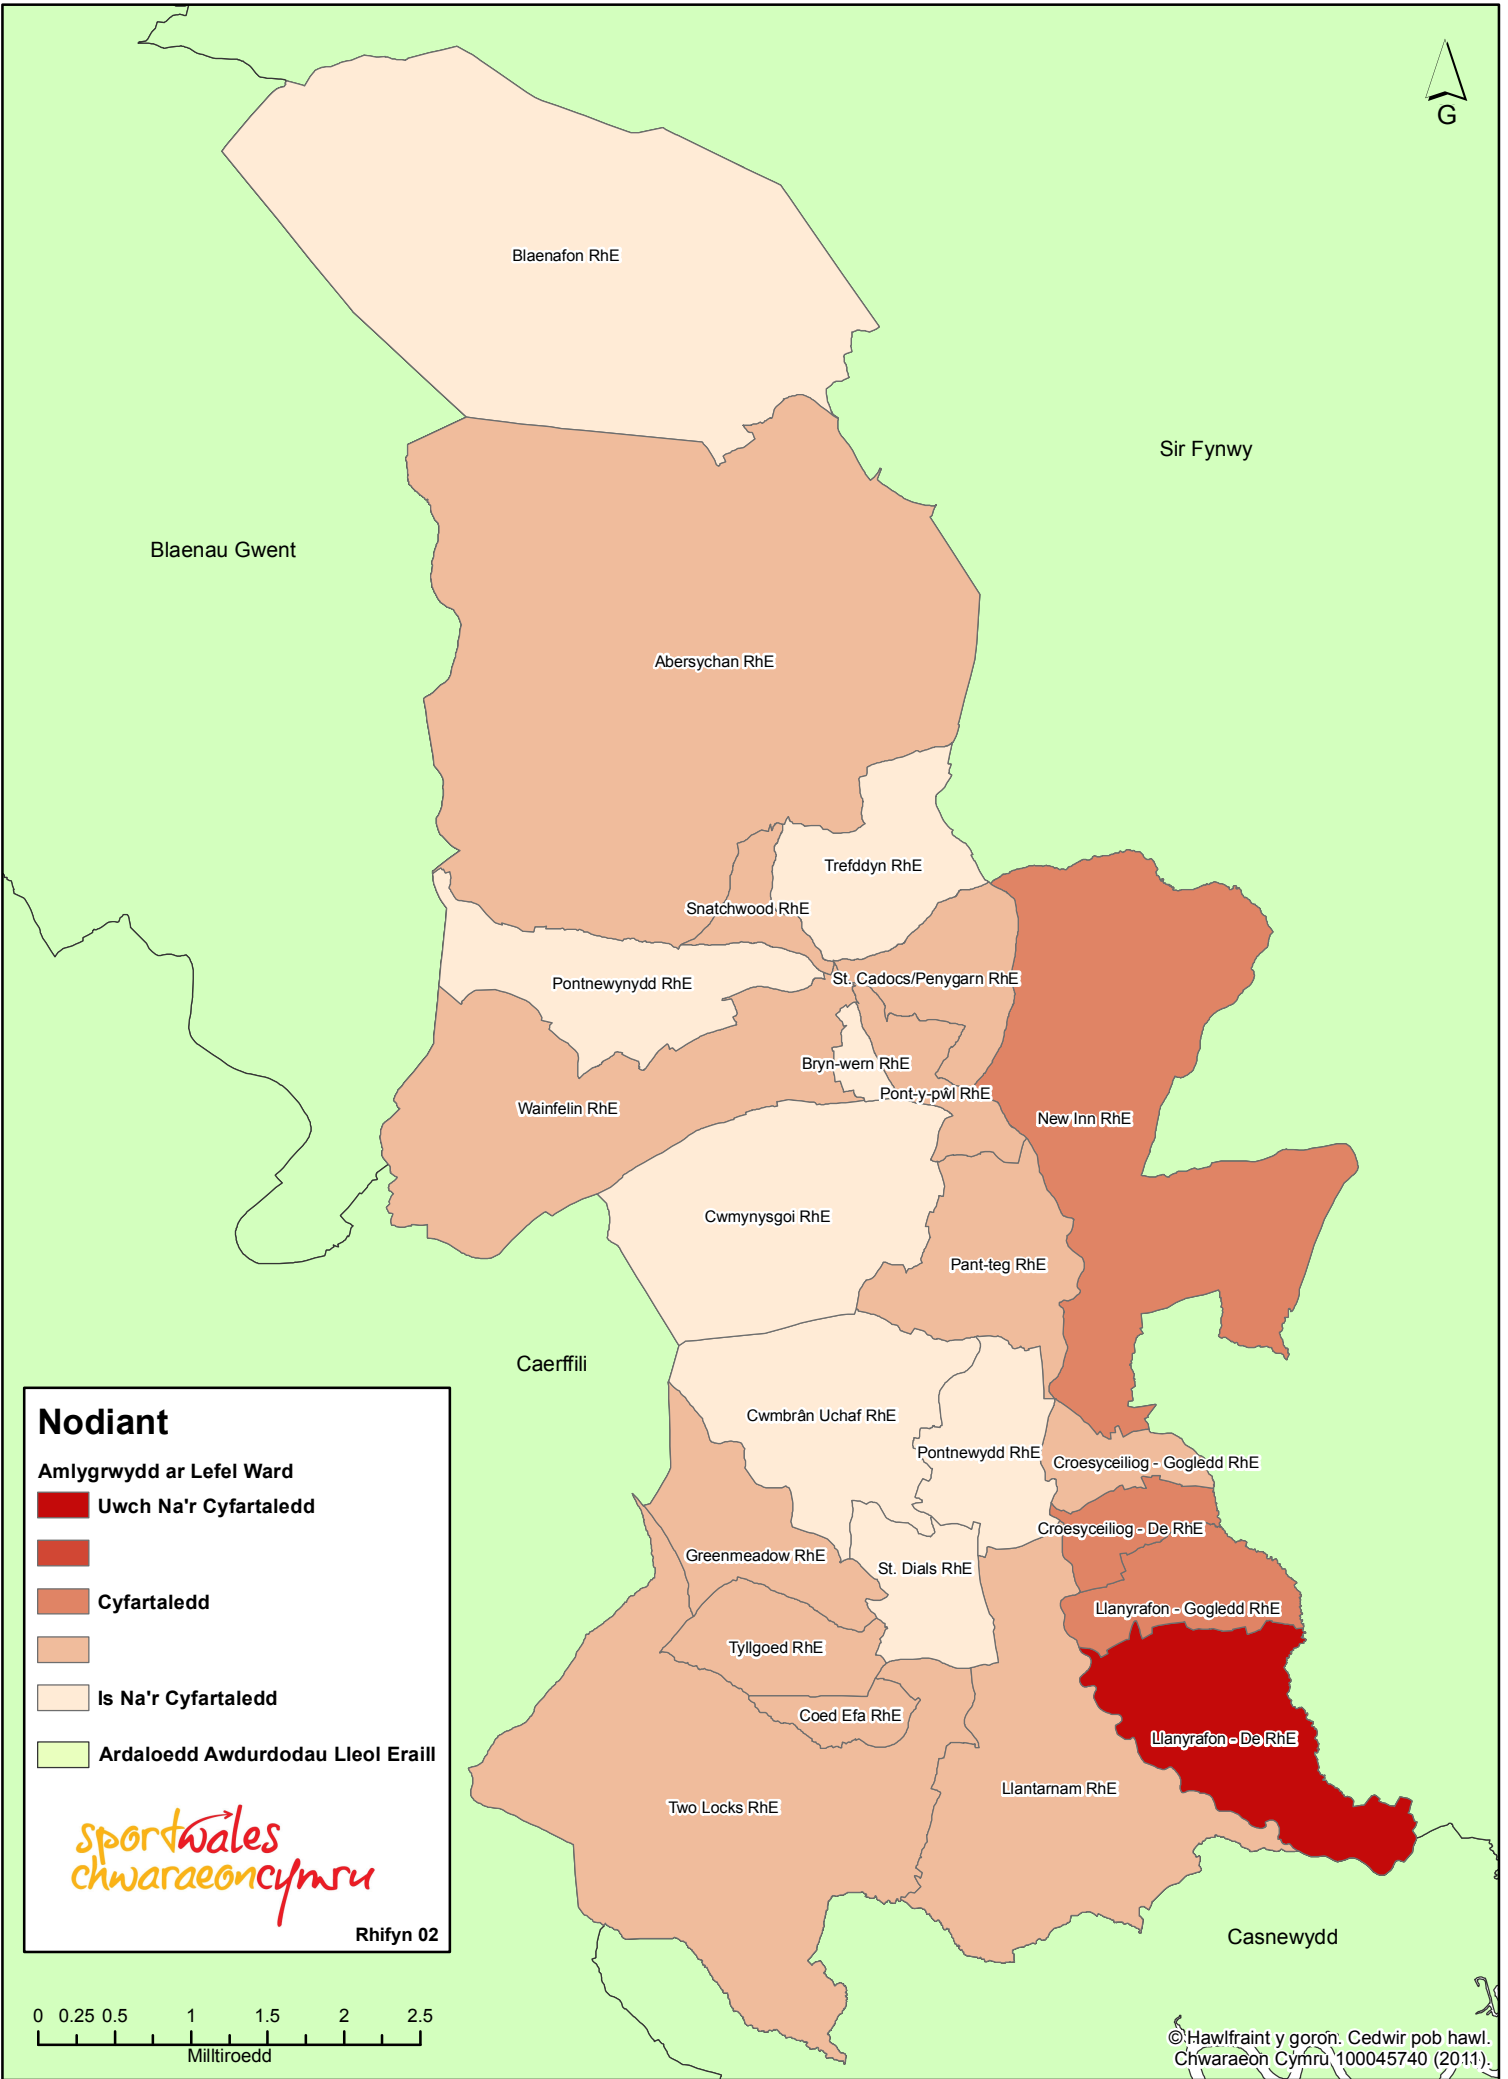

Prevalence of Rhys - Torfaen

Nodiant

Amlygrwydd ar Lefel Ward

- Uwch Na'r Cyfartaledd
- Cyfartaledd
- Is Na'r Cyfartaledd
- Ardaloedd Awdurdodau Lleol Eraill

Rhifyn 02

© Hawlfraint y goron. Cedwir pob hawl.
Chwaraeon Cymru 100045740 (2011).

Amlygrwydd Rhys - Tor-faen